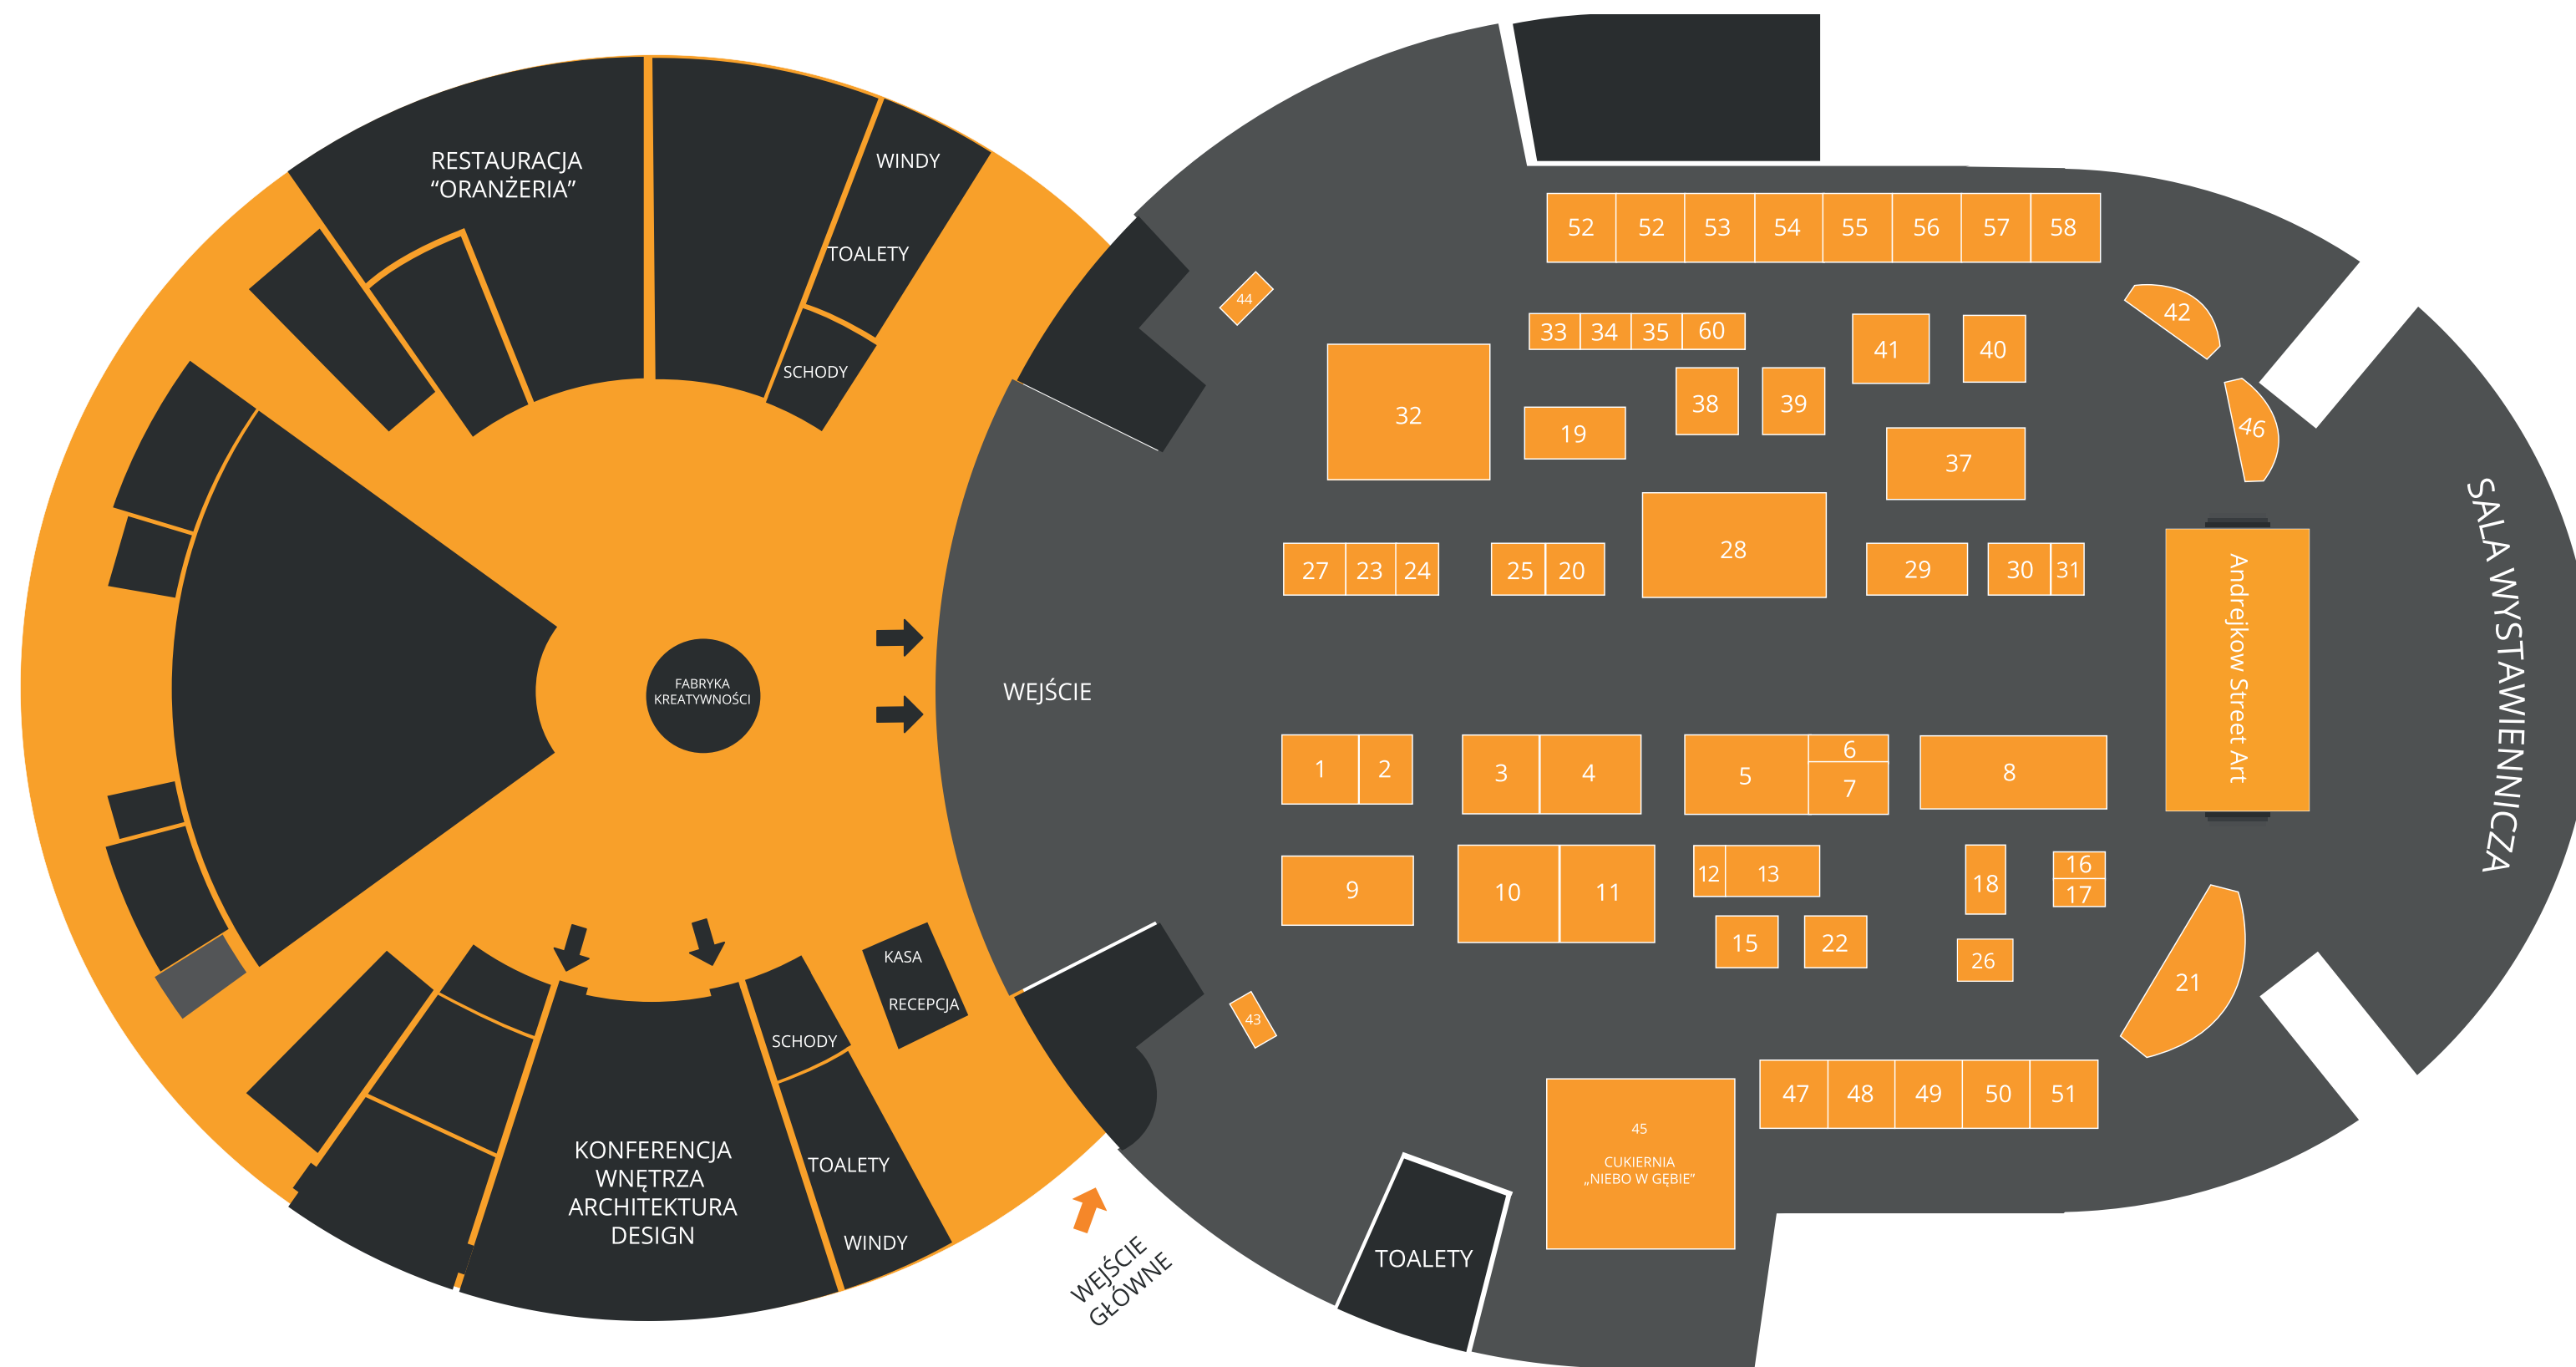

POZIOM 0

HOME DESIGN

Targi aranżacji wnętrz

6-7 KWIETNIA 2019, G2A ARENA

LISTA WYSTAWCÓW - POZIOM 0

- | | |
|---------------------------------|--|
| 1. SMD LED | 39. LUVARTE |
| 2. GADGETS | 40. PSONI |
| 3. LEROY MERLIN | 41. PROFMET |
| 4. JAKER | 42. WYSTAWA PRAC
- EWELINA BIELAK, ANNA JAKUBUS |
| 5. MARBOSS | 43. SANVITA |
| 6. MOBLER DESIGN | 44. PSB SOKI |
| 7. DRUKOWALSCY | 45. CUKIERNIA |
| 8. DANZZ | 46. LIVE PAINTING - A. Z. SIUDA |
| 9. ANDBUD | 47. MARMI STONE |
| 10. WITPOL | 48. MULTIFARB |
| 11. DACH SYSTEM | 49. SIGNUM |
| 12. ARTESANO | 50. BETONOVO |
| 13. KOGAR MEBLE | 51. AGMIMA |
| 15. BEMA RES | 52. STREFA ARCHITEKTA |
| 16. HANDAMADE SZYMAŃSKI | 53. STREFA ARCHITEKTA |
| 17. VIALART | 54. KRAKOWSKIE SZKOŁY ARTYSTYCZNE
ARCHITEKCI |
| 18. PIOTR BACHÓRZ - KAMIEŃ | 55. ZAZ DĘBICA |
| 19. CENTRUM ZDROWEGO SNU | 57. STUDIO O2 |
| 20. MADERA PODŁOGI | 58. WYSTAWA PRAC |
| 21. CENTRUM DZIEDZICTWA SZKŁA | 59. TOOLMEX (przed budynkiem) |
| 22. BALTICA INVEST | 60. FHU ART-A |
| 23. LOBELA | |
| 24. DECORATIVA STUDIO | |
| 25. JAK SEN | |
| 26. RENOMEL DESIGN | |
| 27. HYDROSOLAR | |
| 28. MESTOL | |
| 29. IDEA SHUTTERS | |
| 30. GROOVY WOODZ | |
| 31. AVENIR | |
| 32. BOZ | |
| 33. BOZ ARCHITEKCI | |
| 34. BOZ ARCHITEKCI | |
| 35. BOZ ARCHITEKCI | |
| 36. GROHE TIR (przed budynkiem) | |
| 37. BOKARO | |
| 38. UNITED WOOD ITEMS | |